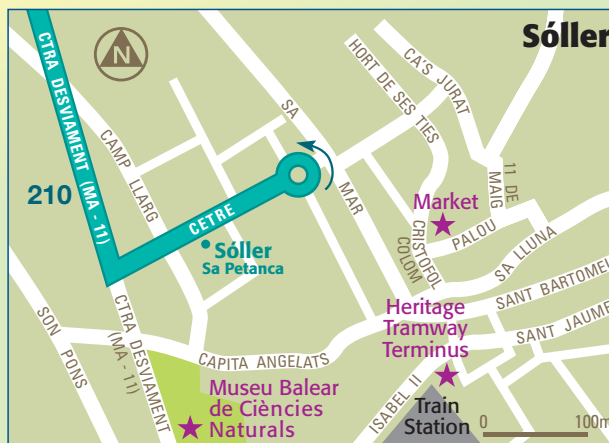

L210

Verano 2008

Palma • Valldemossa • Sóller

Port de Sóller
La Calobra
Port de Sóller Iglesia

Sóller
Can Miró S' Torre

210↑

Mediterráneo

Valldemossa Son Marroix

Mirador de Sa Foradada

Valldemossa Son Gallars

210

Hotel Encinar

Valldemossa Hotel Encinar Ca Mado Pillo

Valldemossa Can Costa

210

Valldemossa Plaça Campdevanol

Valldemossa

La Cartuja Village of Stone

continues to Palma and S' Arenal